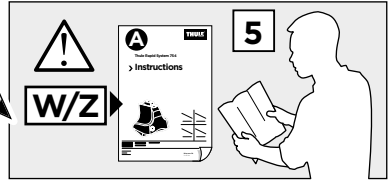

	Y (scale)	Y (mm)	Y (inch)
VOLVO S90 , 4-dr Sedan, 16-	41	1061	41 ¾

2

VOLVO S90, 4-dr Sedan, 16-

3

	W (mm)	Z (mm)	W (inch)	Z (inch)
VOLVO S90, 4-dr Sedan, 16-	290	685	11 3/8	27