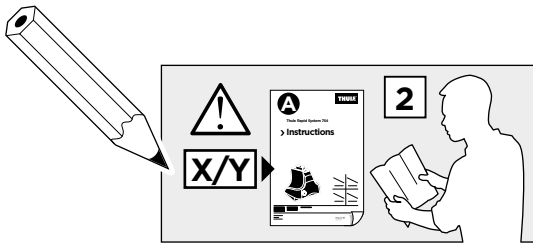

Thule Rapid System Kit 1821

> Instructions

VOLVO S90, 4-dr Sedan, 16-

ISO 11154-E

141821
C.20160902
519-1821-01

Bring your life
thule.com

1

	X (scale)	X (mm)	X (inch)
VOLVO S90 , 4-dr Sedan, 16-	43	1081	42 ½

	Y (scale)	Y (mm)	Y (inch)
VOLVO S90 , 4-dr Sedan, 16-	41	1061	41 ¾

2

VOLVO S90, 4-dr Sedan, 16-

3

	W (mm)	Z (mm)	W (inch)	Z (inch)
VOLVO S90, 4-dr Sedan, 16-	290	685	11 3/8	27