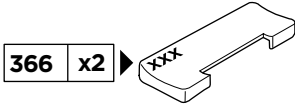

Thule Rapid System Kit 1821

> Instructions

VOLVO S90, 4-dr Sedan, 16-

ISO 11154-E

141821
C.20160902
519-1821-01

Bring your life
thule.com

1

	X (scale)	X (mm)	X (inch)
VOLVO S90 , 4-dr Sedan, 16-	43	1081	42 ½

	Y (scale)	Y (mm)	Y (inch)
VOLVO S90 , 4-dr Sedan, 16-	41	1061	41 ¾

2

VOLVO S90, 4-dr Sedan, 16-

3

	W (mm)	Z (mm)	W (inch)	Z (inch)
VOLVO S90, 4-dr Sedan, 16-	290	685	11 3/8	27