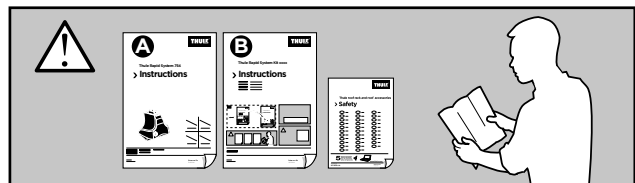

Thule Rapid System Kit 1821

> Instructions

VOLVO S90, 4-dr Sedan, 16-

ISO 11154-E

141821
C.20160902
519-1821-01

Bring your life
thule.com

1

	X (scale)	X (mm)	X (inch)
VOLVO S90 , 4-dr Sedan, 16-	43	1081	42 ½

	Y (scale)	Y (mm)	Y (inch)
VOLVO S90 , 4-dr Sedan, 16-	41	1061	41 ¾

2

VOLVO S90, 4-dr Sedan, 16-

3

	W (mm)	Z (mm)	W (inch)	Z (inch)
VOLVO S90, 4-dr Sedan, 16-	290	685	11 3/8	27