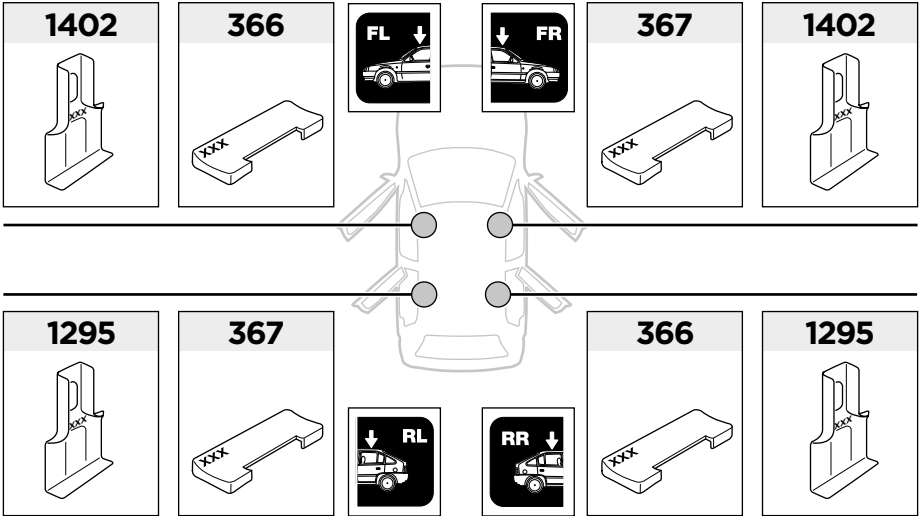

Thule Rapid System Kit 1821

> Instructions

VOLVO S90, 4-dr Sedan, 16-

ISO 11154-E

141821
C.20160902
519-1821-01

Bring your life
thule.com

1

	X (scale)	X (mm)	X (inch)
VOLVO S90 , 4-dr Sedan, 16-	43	1081	42 ½

	Y (scale)	Y (mm)	Y (inch)
VOLVO S90 , 4-dr Sedan, 16-	41	1061	41 ¾

2

VOLVO S90, 4-dr Sedan, 16-

3

	W (mm)	Z (mm)	W (inch)	Z (inch)
VOLVO S90, 4-dr Sedan, 16-	290	685	11 3/8	27