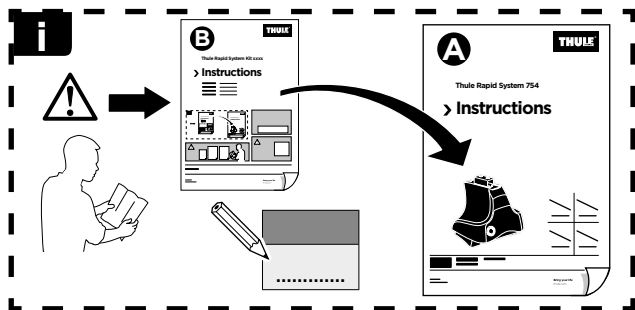

Thule Rapid System Kit 1821

> Instructions

VOLVO S90, 4-dr Sedan, 16-

ISO 11154-E

141821
C.20160902
519-1821-01

Bring your life
thule.com

1

	X (scale)	X (mm)	X (inch)
VOLVO S90 , 4-dr Sedan, 16-	43	1081	42 ½

	Y (scale)	Y (mm)	Y (inch)
VOLVO S90 , 4-dr Sedan, 16-	41	1061	41 ¾

2

VOLVO S90, 4-dr Sedan, 16-

3

	W (mm)	Z (mm)	W (inch)	Z (inch)
VOLVO S90, 4-dr Sedan, 16-	290	685	11 3/8	27