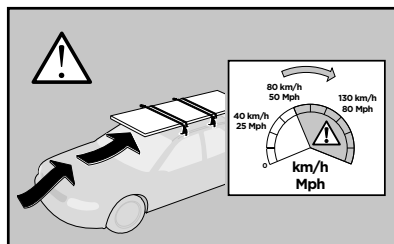

Thule Rapid System Kit 1821

> Instructions

VOLVO S90, 4-dr Sedan, 16-

ISO 11154-E

141821
C.20160902
519-1821-01

Bring your life
thule.com

1

	X (scale)	X (mm)	X (inch)
VOLVO S90 , 4-dr Sedan, 16-	43	1081	42 ½

	Y (scale)	Y (mm)	Y (inch)
VOLVO S90 , 4-dr Sedan, 16-	41	1061	41 ¾

2

VOLVO S90, 4-dr Sedan, 16-

3

	W (mm)	Z (mm)	W (inch)	Z (inch)
VOLVO S90, 4-dr Sedan, 16-	290	685	11 3/8	27