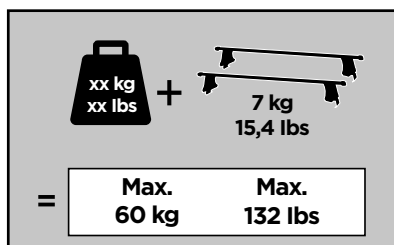

Thule Rapid System Kit 1821

> Instructions

VOLVO S90, 4-dr Sedan, 16-

ISO 11154-E

141821
C.20160902
519-1821-01

Bring your life
thule.com

1

	X (scale)	X (mm)	X (inch)
VOLVO S90 , 4-dr Sedan, 16-	43	1081	42 ½

	Y (scale)	Y (mm)	Y (inch)
VOLVO S90 , 4-dr Sedan, 16-	41	1061	41 ¾

2

VOLVO S90, 4-dr Sedan, 16-

3

	W (mm)	Z (mm)	W (inch)	Z (inch)
VOLVO S90, 4-dr Sedan, 16-	290	685	11 3/8	27