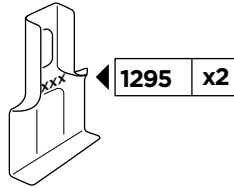

Thule Rapid System Kit 1821

> Instructions

VOLVO S90, 4-dr Sedan, 16-

ISO 11154-E

141821
C.20160902
519-1821-01

Bring your life
thule.com

1

	X (scale)	X (mm)	X (inch)
VOLVO S90 , 4-dr Sedan, 16-	43	1081	42 ½

	Y (scale)	Y (mm)	Y (inch)
VOLVO S90 , 4-dr Sedan, 16-	41	1061	41 ¾

2

VOLVO S90, 4-dr Sedan, 16-

3

	W (mm)	Z (mm)	W (inch)	Z (inch)
VOLVO S90, 4-dr Sedan, 16-	290	685	11 3/8	27