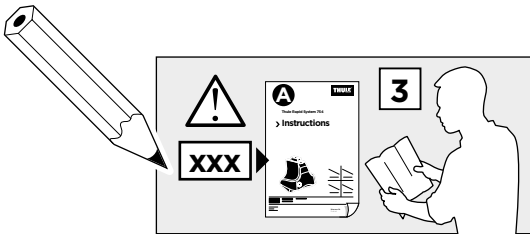

Thule Rapid System Kit 1821

> Instructions

VOLVO S90, 4-dr Sedan, 16-

ISO 11154-E

141821
C.20160902
519-1821-01

Bring your life
thule.com

1

	X (scale)	X (mm)	X (inch)
VOLVO S90 , 4-dr Sedan, 16-	43	1081	42 ½

	Y (scale)	Y (mm)	Y (inch)
VOLVO S90 , 4-dr Sedan, 16-	41	1061	41 ¾

2

VOLVO S90, 4-dr Sedan, 16-

3

	W (mm)	Z (mm)	W (inch)	Z (inch)
VOLVO S90, 4-dr Sedan, 16-	290	685	11 3/8	27