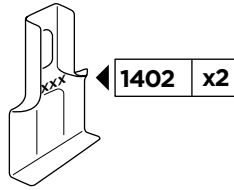

Thule Rapid System Kit 1821

> Instructions

VOLVO S90, 4-dr Sedan, 16-

ISO 11154-E

141821
C.20160902
519-1821-01

Bring your life
thule.com

1

	X (scale)	X (mm)	X (inch)
VOLVO S90 , 4-dr Sedan, 16-	43	1081	42 ½

	Y (scale)	Y (mm)	Y (inch)
VOLVO S90 , 4-dr Sedan, 16-	41	1061	41 ¾

2

VOLVO S90, 4-dr Sedan, 16-

3

	W (mm)	Z (mm)	W (inch)	Z (inch)
VOLVO S90, 4-dr Sedan, 16-	290	685	11 3/8	27