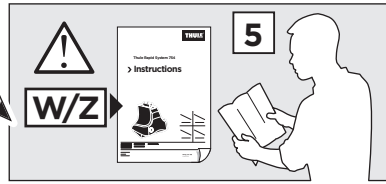

	X (scale)	X (mm)	X (inch)
SKODA Superb, 4-dr Sedan, 08-15	40	1051	41 ³/₈

	Y (scale)	Y (mm)	Y (inch)
SKODA Superb, 4-dr Sedan, 08-15	39	1041	41

2

SKODA Superb, 4-dr Sedan, 08-15

3

	W (mm)	Z (mm)	W (inch)	Z (inch)
SKODA Superb, 4-dr Sedan, 08-15	380	810	15	31 ⁷/₈