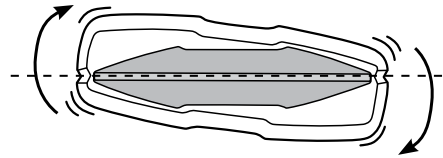

7

GB/US	Tighten alternately
D	Die Schrauben abwechselnd anziehen
F	Serrer alternativement chaque côté
NL	Afwisselend aan de linker- en de rechterkant aandraaien
I	Alternare il serraggio delle viti
E	Apertar alternativamente
PT	Aperte alternadamente
S	Dra åt växelvis
FIN	Kierrä vuorotellen
EST	Pinguldage vaheldumisi
LAT	Pielveiciet pamišus
LIT	Užsukinėkite pakaitomis
PL	Śruby dokręcaj naprzemiennie
RU	Загряивайте попеременно

CZ	Pokręřta багаžnika dokręcaj naprzemiennie.
SK	Dofahajte striedavo
SLO	Privijajte izmenično.
HR	Naizmjenično zategnite
HU	Egymástól függetlenül szorítandó
GR	Σφιγίγτες εναλλάξ
TR	Dönüşümlü sıkın

中文 交替拧紧

한국어 번갈아 가며 조이십시오.

日本語 交互に締め付けてください。

ไทย ชันในแบบสลับ

≈ 3 Nm

8