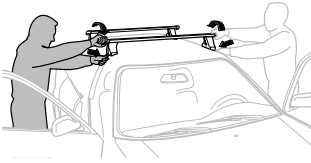

7

GB/US	Tighten alternately
D	Die Schrauben abwechselnd anziehen
F	Serrer alternativement chaque côté
NL	Afwisselend aan de linker- en de rechterkant aandraaien
I	Alternare il serraggio delle viti
E	Apertar alternativamente
PT	Aperte alternadamente
S	Dra åt växelvis
FIN	Kierrä vuorotellen
EST	Pinguldage vaheldumisi
LAT	Pielveiciet pamišus
LIT	Užsukinėkite pakaitomis
PL	Śruby dokręcaj naprzemiennie
RU	Загряивайте попеременно