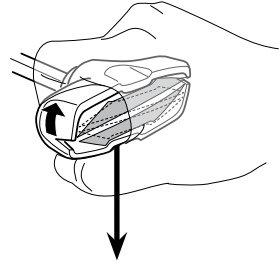

7

GB/US	Tighten alternately
D	Die Schrauben abwechselnd anziehen
F	Serrer alternativement chaque côté
NL	Afwisselend aan de linker- en de rechterkant aandraaien
I	Alternare il serraggio delle viti
E	Apertar alternativamente
PT	Aperte alternadamente
S	Dra åt växelvis
FIN	Kierrä vuorotellen
EST	Pinguldage vaheldumisi
LAT	Pielveiciet pamišus
LIT	Užsukinėkite pakaitomis
PL	Śruby dokręcaj naprzemiennie
RU	Загряивайте попеременно

CZ	Pokręřta багаžnika dokręcaj naprzemiennie.
SK	Dofahajte striedavo
SLO	Privijajte izmenično.
HR	Naizmjenično zategnite
HU	Egymástól függetlenül szorítandó
GR	Σφιγίγτες εναλλάξ
TR	Dönüşümlü sıkın

中文 交替拧紧

한국어 번갈아 가며 조이십시오.

日本語 交互に締め付けてください。

ไทย ชันในแบบสลับ

≈ 3 Nm

8